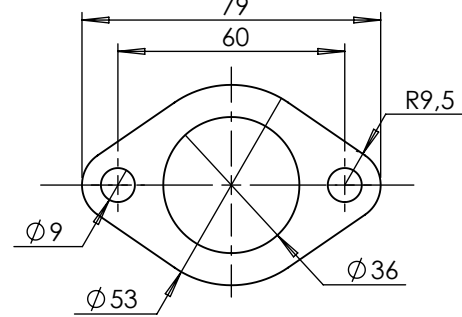

Db-killer N°59
Cod.3014228802R

Bushing
Cod.206279R

Flange Sp.6 mm
Cod.206285R

E13 92R - 02 10423

Carbon end cap set
Cod.308266701R

S.s. end cap set
Cod.3014228701R

S.S. Bracket
PROD. cod.3014298561R

Carbon clamp FM4S
Cod.307572505R