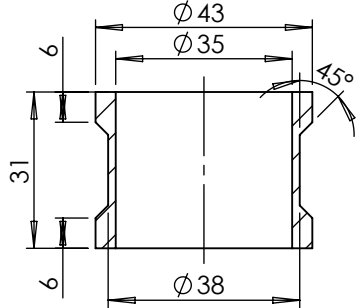

Db-killer N°59
Cod.3014228802R

Bushing
Cod.206279R

Flange Sp.6 mm
Cod.206285R

E13 92R - 02 10423

Carbon end cap set
Cod.308266701R

S.s. end cap set
Cod.3014228701R

S.S. Bracket
PROD. cod.3014298561R

Carbon clamp FM4S
Cod.307572505R